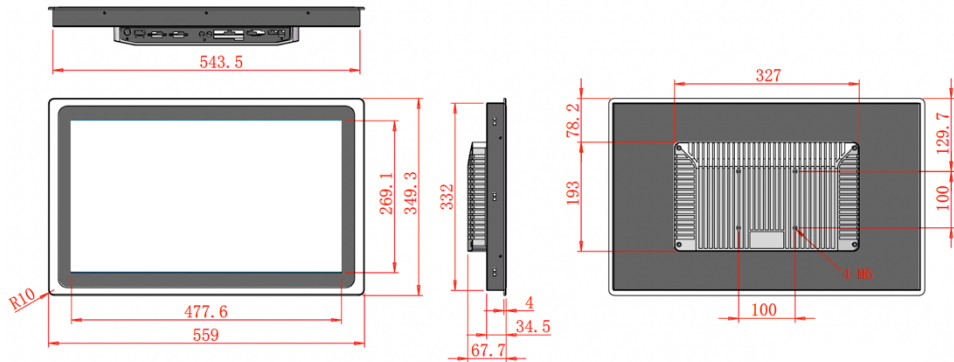

Koop ECOIPC4, plant een boom
ICC doneert namens u

ECOIPC4-236W 23,6" | Intel® Celeron® ~ Core™ i5 ~ Core™ i7 CPU | Wi-Fi

Productcode	ECOIPC4-236W	
Scherm grootte	23,6" TFT-lcd-scherm	
Oplossing	1920x1080	
Helderheid	350cd/m2	
Kijk hoek	178°(H), 178°(V)	
Tik op Typ	10 Finger Touch geprojecteerd capacitief (PCAP)	
Tegenlicht leven	50.000 uur (minimaal)	
Koeling	Zonder ventilator Passief Fanless + Gecombineerd	
Verwerker [CPU]	Intel® Celeron® J4125 Quad Core 2,00 GHz BM: 2980	ECOIPC4-236W-C10-4125
	Intel® Celeron® J6412 Quad Core 2,00 GHz BM: 3900	ECOIPC4-236W-C10-6412
	Intel® Core™ i5-7200U 2 Core 2,50 GHz BM: 3340	ECOIPC4-236W-i510-7200
	Intel® Core™ i5-10210U Quad Core 1,60 GHz BM: 6300	ECOIPC4-236W-i510-10210
	Intel® Core™ i7-7500U 2 Core 2,70 GHz BM: 3600	ECOIPC4-236W-i710-7500
	Intel® Core™ i7-10510U Quad Core 1,78 GHz BM: 6870	ECOIPC4-236W-i710-10510
RAM [Systeemgeheugen]	Intel® Celeron® : 4GB Intel® Core™ 8 GB (Celeron® - modellen kunnen worden opgewaardeerd tot 8 GB, Core™-modellen van de 7e, 8e en 10e generatie tot 16 GB.)	
SSD/mSATA/M.2-opslag	64 GB mSATA/M.2 SSD (uitbreidbaar tot 512 GB)	
LAN/Ethernet	GbE x 2	
USB 3.0	x 2	
USB 2.0	x 2	
RS-232 seriële poort	x 1	
RS-485 seriële poort	x 1	
Video uitgang	HDMI x 1 VGA x 1	
Audio uitgang	Lijnuitgang x 1	
Ingebouwde speaker	x 1	
Uitbreidingsslot	Mini-PCIe x 2 [voor mSATA en WiFi-BT-module]	
Draadloze	802.11b/g/n	
Bluetooth	BT4.1	
Montage type	Paneelmontage VESA 75 VESA100 Stellage	
Voedingsspanning	Dual Supply – Adapter + DC 12~36V (Adapter is inbegrepen in het pakket.)	
Bedrijfstemperatuur	-10°C~60°C	
Gewicht (kg)	7	
Lichaams materiaal	Aluminium Lichaamskleur: zwart	
IP-beschermingsklasse	Voorzijde IP65	
Certificaten	CE/FCC/ROHS	
Ondersteunde besturingssystemen	Pre-installatie: Windows 10 Pro Ondersteund: Windows 10 Windows 11 Linux	