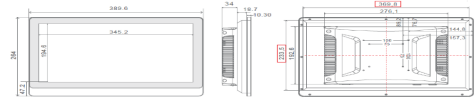

ECOIPC4-215W 21,5" | Intel® Celeron® ~ Core™ i5 ~ Core™ i7 CPU | Wi-Fi

Productcode	ECOIPC4-215W	
Scherm grootte	21,5-inch TFT-Lcd-scherm	
Oplossing	1920x1080	
Helderheid	350cd/m2	
Kijk hoek	178°(H), 178°(V)	
Tik op Typ	10 Finger Touch geprojecteerd capacitief (PCAP)	
Tegenlicht leven	50.000 uur (minimaal)	
Koeling	Zonder ventilator Passief Fanless + Gecombineerd	
Verwerker [CPU]	Intel® Celeron® J4125 Quad Core 2,00 GHz BM: 2980	ECOIPC4-215W-C10-4125
	Intel® Celeron® J6412 Quad Core 2,00 GHz BM: 3900	ECOIPC4-215W-C10-6412
	Intel® Core™ i5-7200U 2 Core 2,50 GHz BM: 3340	ECOIPC4-215W-i510-7200
	Intel® Core™ i5-10210U Quad Core 1,60 GHz BM: 6300	ECOIPC4-215W-i510-10210
	Intel® Core™ i7-7500U 2 Core 2,70 GHz BM: 3600	ECOIPC4-215W-i710-7500
Intel® Core™ i7-10510U Quad Core 1,78 GHz BM: 6870	ECOIPC4-215W-i710-10510	
RAM [Systeemgeheugen]	Intel® Celeron® : 4GB | Intel® Core™ 8 GB (Celeron® -modellen kunnen worden opgewaardeerd tot 8 GB, Core™-modellen van de 7e, 8e en 10e generatie tot 16 GB.)	
SSD/mSATA/M.2-opslag	64 GB mSATA/M.2 SSD (uitbreidbaar tot 512 GB)	
LAN/Ethernet	GbE x 2	
USB 3.0	x 2	
USB 2.0	x 2	
RS-232 seriële poort	x 1	
RS-485 seriële poort	x 1	
Video uitgang	HDMI x 1 | VGA x 1	
Audio uitgang	Lijnuitgang x 1	
Ingebouwde speaker	x 1	
Uitbreidingslot	Mini-PCIe x 2 [voor mSATA en WiFi-BT-module]	
Draadloze	802.11b/g/n	
Bluetooth	BT4.1	
Montage type	Paneelmontage | VESA 75 | VESA100 | Stellage	
Voedingsspanning	Dual Supply – Adapter + DC 12~36V (Adapter is inbegrepen in het pakket.)	
Bedrijfstemperatuur	-10°C~60°C	
Gewicht (kg)	5	
Lichaams materiaal	Aluminium Lichaamskleur: zwart	
IP-beschermingsklasse	Voorkant IP65	
Certificaten	CE/FCC/ROHS	
Ondersteunde besturingssystemen	Pre-installatie: Windows 10 Pro Ondersteund: Windows 10 | Windows 11 | Linux