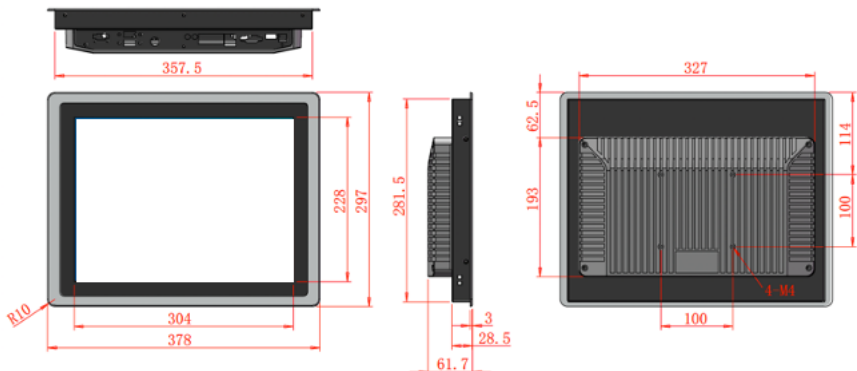

Koop ECOIPC4, plant een boom
ICC doneert namens u

ECOIPC4-156W 15,6" | Intel® Celeron® ~ Core™ i5 ~ Core™ i7 CPU | Wi-Fi

Productcode	ECOIPC4-156W	
Scherm grootte	15,6-inch TFT-Lcd-scherm	
Oplossing	1920x1080	
Helderheid	350cd/m2	
Kijk hoek	178°(H), 178°(V)	
Tik op Typ	10 Finger Touch geprojecteerd capacitief (PCAP)	
Tegenlicht leven	50.000 uur (minimaal)	
Koeling	Zonder ventilator Passief Fanless + Gecombineerd	
Verwerker [CPU]	Intel® Celeron® J4125 Quad Core 2,00 GHz BM: 2980	ECOIPC4-156W-C10-4125
	Intel® Celeron® J6412 Quad Core 2,00 GHz BM: 3900	ECOIPC4-156W-C10-6412
	Intel® Core™ i5-7200U 2 Core 2,50 GHz BM: 3340	ECOIPC4-156W-i510-7200
	Intel® Core™ i5-10210U Quad Core 1,60 GHz BM: 6300	ECOIPC4-156W-i510-10210
	Intel® Core™ i7-7500U 2 Core 2,70 GHz BM: 3600	ECOIPC4-156W-i710-7500
	Intel® Core™ i7-10510U Quad Core 1,78 GHz BM: 6870	ECOIPC4-156W-i710-10510
RAM [Systeemgeheugen]	Intel® Celeron® : 4GB Intel® Core™ 8 GB (Celeron® modellen kunnen worden opgewaardeerd tot 8 GB, Core™-modellen van de 7e, 8e en 10e generatie tot 16 GB.)	
SSD/mSATA/M.2-opslag	64 GB mSATA/M.2 SSD (uitbreidbaar tot 512 GB)	
LAN/Ethernet	GbE x 2	
USB 3.0	x 2	
USB 2.0	x 2	
RS-232 seriële poort	x 1	
RS-485 seriële poort	x 1	
Video uitgang	HDMI x 1 VGA x 1	
Audio uitgang	Lijnuitgang x 1	
Ingebouwde speaker	x 1	
Uitbreidingslot	Mini-PCIe x 2 [voor mSATA en WiFi-BT-module]	
Draadloze	802.11b/g/n	
Bluetooth	BT4.1	
Montage type	Paneelmontage VESA 75 VESA100 Stellage	
Voedingsspanning	Dual Supply – Adapter + DC 12~36V (Adapter is inbegrepen in het pakket.)	
Bedrijfstemperatuur	-10°C~60°C	
Gewicht (kg)	3	
Lichaams materiaal	Aluminium Lichaamskleur: zwart	
IP-beschermingsklasse	Voorzijde IP65	
Certificaten	CE/FCC/ROHS	
Ondersteunde besturingssystemen	Pre-installatie: Windows 10 Pro Ondersteund: Windows 10 Windows 11 Linux	