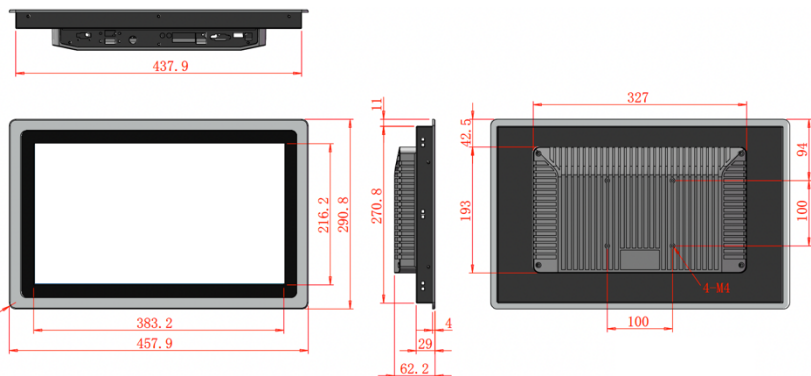

Koop ECOIPC4, plant een boom
ICC doneert namens u