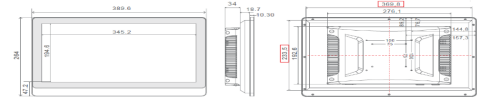

ECOIPC4-173W 17,3" | Intel® Celeron® ~ Core™ i5 ~ Core™ i7 CPU | Wi-Fi

Productcode	ECOIPC4-173W	
Scherm grootte	17,3-inch TFT-Lcd-scherm	
Oplossing	1920x1080	
Helderheid	350cd/m2	
Kijk hoek	178°(H), 178°(V)	
Tik op Typ	10 Finger Touch geprojecteerd capacitief (PCAP)	
Tegenlicht leven	50.000 uur (minimaal)	
Koeling	Zonder ventilator Passief Fanless + Gecombineerd	
Verwerker [CPU]	Intel® Celeron® J4125 Quad Core 2,00 GHz BM: 2980	ECOIPC4-173W-C10-4125
	Intel® Celeron® J6412 Quad Core 2,00 GHz BM: 3900	ECOIPC4-173W-C10-6412
	Intel® Core™ i5-7200U 2 Core 2,50 GHz BM: 3340	ECOIPC4-173W-i510-7200
	Intel® Core™ i5-10210U Quad Core 1,60 GHz BM: 6300	ECOIPC4-173W-i510-10210
	Intel® Core™ i7-7500U 2 Core 2,70 GHz BM: 3600	ECOIPC4-173W-i710-7500
Intel® Core™ i7-10510U Quad Core 1,78 GHz BM: 6870	ECOIPC4-173W-i710-10510	
RAM [Systeemgeheugen]	Intel® Celeron® : 4GB | Intel® Core™ 8 GB (Celeron® -modellen kunnen worden opgewaardeerd tot 8 GB, Core™-modellen van de 7e, 8e en 10e generatie tot 16 GB.)	
SSD/mSATA/M.2-opslag	64 GB mSATA/M.2 SSD (uitbreidbaar tot 512 GB)	
LAN/Ethernet	GbE x 2	
USB 3.0	x 2	
USB 2.0	x 2	
RS-232 seriële poort	x 1	
RS-485 seriële poort	x 1	
Video uitgang	HDMI x 1 | VGA x 1	
Audio uitgang	Lijnuitgang x 1	
Ingebouwde speaker	x 1	
Uitbreidingslot	Mini-PCIe x 2 [voor mSATA en WiFi-BT-module]	
Draadloze	802.11b/g/n	
Bluetooth	BT4.1	
Montage type	Paneelmontage | VESA 75 | VESA100 | Stellage	
Voedingsspanning	Dual Supply – Adapter + DC 12~36V (Adapter is inbegrepen in het pakket.)	
Bedrijfstemperatuur	-10°C~60°C	
Gewicht (kg)	3,5	
Lichaams materiaal	Aluminium Lichaamskleur: zwart	
IP-beschermingsklasse	Voorzijde IP65	
Certificaten	CE/FCC/ROHS	
Ondersteunde besturingssystemen	Pre-installatie: Windows 10 Pro Ondersteund: Windows 10 | Windows 11 | Linux