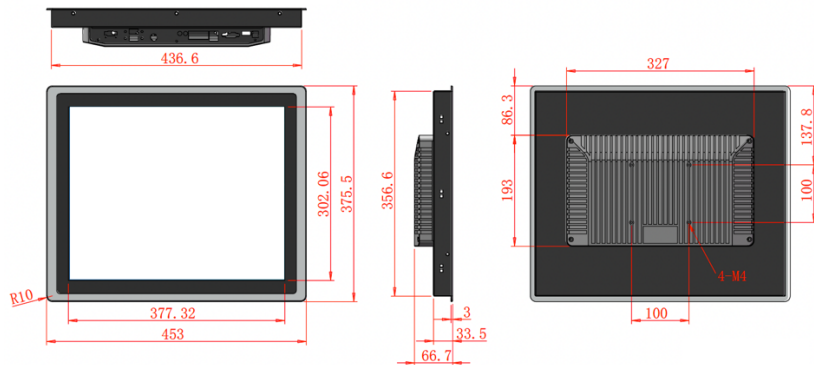

Fanless Design With Aluminium Chassis

True Flat IP65 Protection Class Front Bezel

Auto-Restart After Re-Energised

Low Energy Consumption

Vibration Protection

Shock Protection

EMC Compatibility