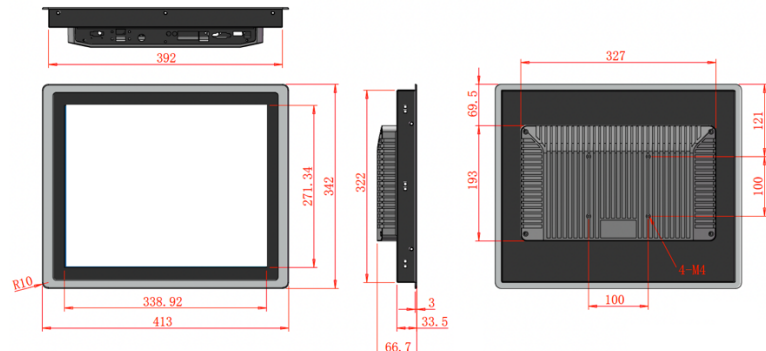

ECOIPC4-170W 17" | Intel® Celeron® ~ Core™ i5 ~ Core™ i7 CPU | Wi-Fi

Productcode	ECOIPC4-170W	
Scherm grootte	17-inch TFT-Lcd-scherm	
Oplossing	1280 x 1024	
Helderheid	350cd/m2	
Kijk hoek	178°(H), 178°(V)	
Tik op Typ	10 Finger Touch geprojecteerd capacitief (PCAP)	
Tegenlicht leven	50.000 uur (minimaal)	
Koeling	Zonder ventilator Passief Fanless + Gecombineerd	
Verwerker [CPU]	Intel® Celeron® J4125 Quad Core 2,00 GHz BM: 2980	ECOIPC4-170W-C10-4125
	Intel® Celeron® J6412 Quad Core 2,00 GHz BM: 3900	ECOIPC4-170W-C10-6412
	Intel® Core™ i5-7200U 2 Core 2,50 GHz BM: 3340	ECOIPC4-170W-i510-7200
	Intel® Core™ i5-10210U Quad Core 1,60 GHz BM: 6300	ECOIPC4-170W-i510-10210
	Intel® Core™ i7-7500U 2 Core 2,70 GHz BM: 3600	ECOIPC4-170W-i710-7500
	Intel® Core™ i7-10510U Quad Core 1,78 GHz BM: 6870	ECOIPC4-170W-i710-10510
RAM [Systeemgeheugen]	Intel® Celeron® : 4GB | Intel® Core™ 8 GB (Celeron® -modellen kunnen worden opgewaardeerd tot 8 GB, Core™-modellen van de 7e, 8e en 10e generatie tot 16 GB.)	
SSD/mSATA/M.2-opslag	64 GB mSATA/M.2 SSD (uitbreidbaar tot 512 GB)	
LAN/Ethernet	GbE x 2	
USB 3.0	x 2	
USB 2.0	x 2	
RS-232 seriële poort	x 1	
RS-485 seriële poort	x 1	
Video uitgang	HDMI x 1 | VGA x 1	
Audio uitgang	Lijnuitgang x 1	
Ingebouwde speaker	x 1	
Uitbreidingslot	Mini-PCIe x 2 [voor mSATA en WiFi-BT-module]	
Draadloze	802.11b/g/n	
Bluetooth	BT4.1	
Montage type	Paneelmontage | VESA 75 | VESA100 | Stellage	
Voedingsspanning	Dual Supply – Adapter + DC 12~36V (Adapter is inbegrepen in het pakket.)	
Bedrijfstemperatuur	-10°C~60°C	
Gewicht (kg)	3,5	
Lichaams materiaal	Aluminium Lichaamskleur: zwart	
IP-beschermingsklasse	Voorzijde IP65	
Certificaten	CE/FCC/ROHS	
Ondersteunde besturingssystemen	Pre-installatie: Windows 10 Pro Ondersteund: Windows 10 | Windows 11 | Linux