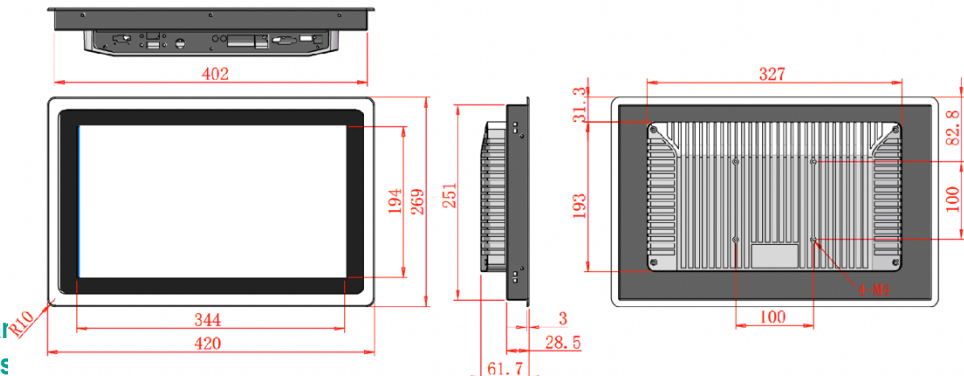

Koop ECOIPC4, plant
ICC doneert namens