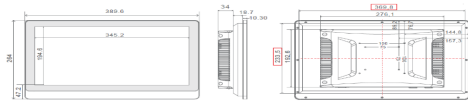

Koop ECOIPC4, plant een boom
ICC doneert namens u

ECOIPC4-236W 23,6" | Intel® Celeron® ~ Core™ i5 ~ Core™ i7 CPU | Wi-Fi

Productcode	ECOIPC4-236W	
Scherm grootte	23,6" TFT-lcd-scherm	
Oplossing	1920x1080	
Helderheid	350cd/m2	
Kijk hoek	178°(H), 178°(V)	
Tik op Typ	10 Finger Touch geprojecteerd capacitief (PCAP)	
Tegenlicht leven	50.000 uur (minimaal)	
Koeling	Zonder ventilator Passief Fanless + Gecombineerd	
Verwerker [CPU]	Intel® Celeron® J4125 Quad Core 2,00 GHz BM: 2980	ECOIPC4-236W-C10-4125
	Intel® Celeron® J6412 Quad Core 2,00 GHz BM: 3900	ECOIPC4-236W-C10-6412
	Intel® Core™ i5-7200U 2 Core 2,50 GHz BM: 3340	ECOIPC4-236W-i510-7200
	Intel® Core™ i5-10210U Quad Core 1,60 GHz BM: 6300	ECOIPC4-236W-i510-10210
	Intel® Core™ i7-7500U 2 Core 2,70 GHz BM: 3600	ECOIPC4-236W-i710-7500
	Intel® Core™ i7-10510U Quad Core 1,78 GHz BM: 6870	ECOIPC4-236W-i710-10510
RAM [Systeemgeheugen]	Intel® Celeron® : 4GB Intel® Core™ 8 GB (Celeron® - modellen kunnen worden opgewaardeerd tot 8 GB, Core™-modellen van de 7e, 8e en 10e generatie tot 16 GB.)	
SSD/mSATA/M.2-opslag	64 GB mSATA/M.2 SSD (uitbreidbaar tot 512 GB)	
LAN/Ethernet	GbE x 2	
USB 3.0	x 2	
USB 2.0	x 2	
RS-232 seriële poort	x 1	
RS-485 seriële poort	x 1	
Video uitgang	HDMI x 1 VGA x 1	
Audio uitgang	Lijnuitgang x 1	
Ingebouwde speaker	x 1	
Uitbreidingsslot	Mini-PCIe x 2 [voor mSATA en WiFi-BT-module]	
Draadloze	802.11b/g/n	
Bluetooth	BT4.1	
Montage type	Paneelmontage VESA 75 VESA100 Stellage	
Voedingsspanning	Dual Supply – Adapter + DC 12~36V (Adapter is inbegrepen in het pakket.)	
Bedrijfstemperatuur	-10°C~60°C	
Gewicht (kg)	7	
Lichaams materiaal	Aluminium Lichaamskleur: zwart	
IP-beschermingsklasse	Voorzijde IP65	
Certificaten	CE/FCC/ROHS	
Ondersteunde besturingssystemen	Pre-installatie: Windows 10 Pro Ondersteund: Windows 10 Windows 11 Linux	