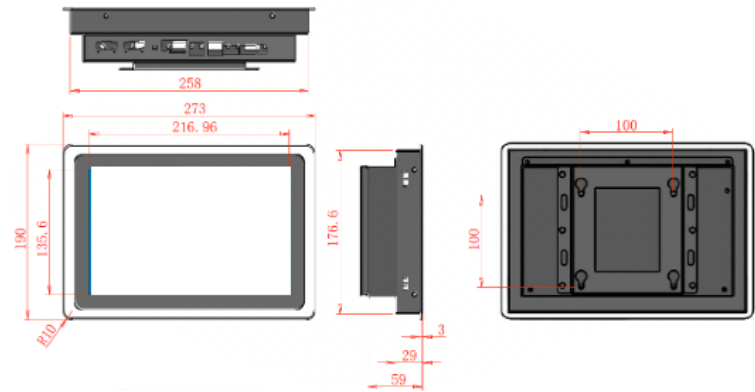

ECOIPC4-101W 10,1" | Intel® Celeron® ~ Core™ i5 ~ Core™ i7 CPU | Wi-Fi

Productcode	ECOIPC4-101W
Scherm grootte	10,1" TFT-lcd-scherm
Oplossing	1280 x 800
Helderheid	350cd/m2
Kijk hoek	178°(H), 178°(V)
Tik op Typ	10 Finger Touch geprojecteerd capacitief (PCAP)
Tegenlicht leven	50.000 uur (minimaal)
Koeling	Zonder ventilator Passief Fanless + Gecombineerd
Verwerker [CPU]	Intel® Celeron® J4125 Quad Core 2,00 GHz BM: 2980 ECOIPC4-101W-C10-4125 Intel® Celeron® J6412 Quad Core 2,00 GHz BM: 3900 ECOIPC4-101W-C10-6412 Intel® Core™ i5-7200U 2 Core 2,50 GHz BM: 3340 ECOIPC4-101W-i510-7200 Intel® Core™ i5-10210U Quad Core 1,60 GHz BM: 6300 ECOIPC4-101W-i510-10210 Intel® Core™ i7-7500U 2 Core 2,70 GHz BM: 3600 ECOIPC4-101W-i710-7500 Intel® Core™ i7-10510U Quad Core 1,78 GHz BM: 6870 ECOIPC4-101W-i710-10510
RAM [Systeemgeheugen]	Intel® Celeron® : 4GB Intel® Core™ 8 GB (Celeron® -modellen kunnen worden opgewaardeerd tot 8 GB, Core™-modellen van de 7e, 8e en 10e generatie tot 16 GB.)
SSD/mSATA/M.2-opslag	64 GB mSATA/M.2 SSD (uitbreidbaar tot 512 GB)
LAN/Ethernet	GbE x 2
USB 3.0	x 2
USB 2.0	x 2
RS-232 seriële poort	x 1
RS-485 seriële poort	x 1
Video uitgang	HDMI x 1 VGA x 1
Audio uitgang	Lijnuitgang x 1
Ingebouwde speaker	x 1
Uitbreidingslot	Mini - PCIe x 2 [voor mSATA en WiFi -BT-module]
Draadloze	802.11b/g/n
Bluetooth	BT4.1
Montage type	Paneelmontage VESA 75 VESA100 Stellage
Voedingsspanning	Dual Supply – Adapter + DC 12~36V (Adapter is inbegrepen in het pakket.)
Bedrijfstemperatuur	-10°C~60°C
Gewicht (kg)	2
Lichaams materiaal	Aluminium Lichaamskleur: zwart
IP-beschermingsklasse	Voorzijde IP65
Certificaten	CE/FCC/ROHS
Ondersteunde besturingssystemen	Pre-installatie: Windows 10 Pro Ondersteund: Windows 10 Windows 11 Linux